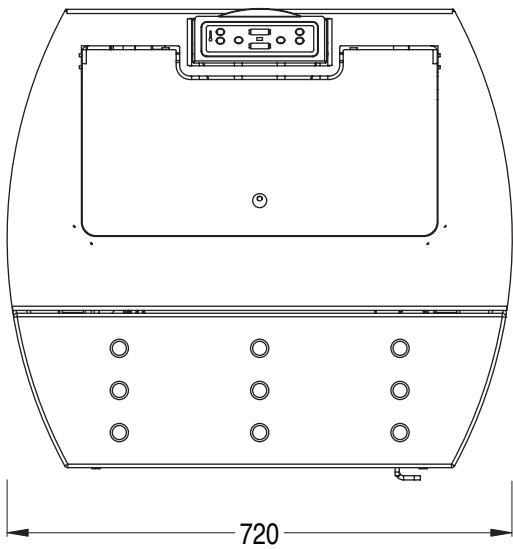

Stufa a pellet modello
Pellet stoves model:
MAIA CLASSIC 24