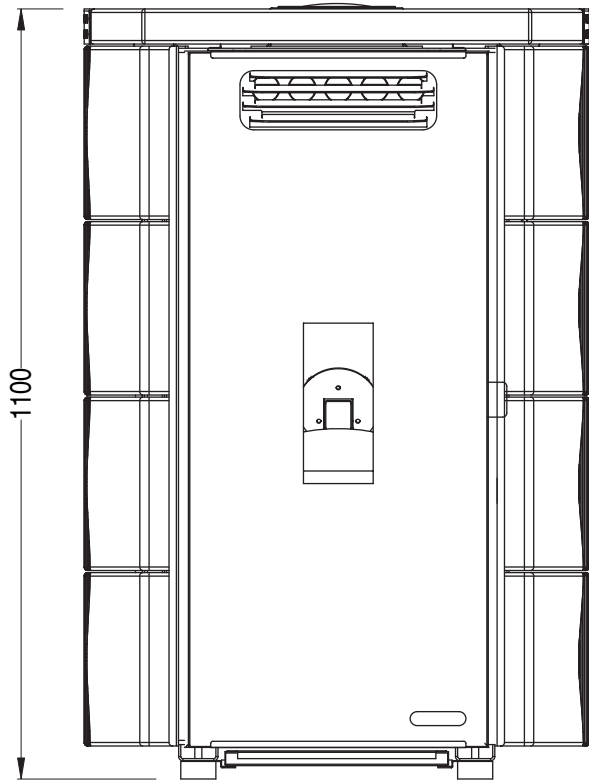

Stufa a pellet modello
Pellet stoves model:
MAIA CLASSIC 24