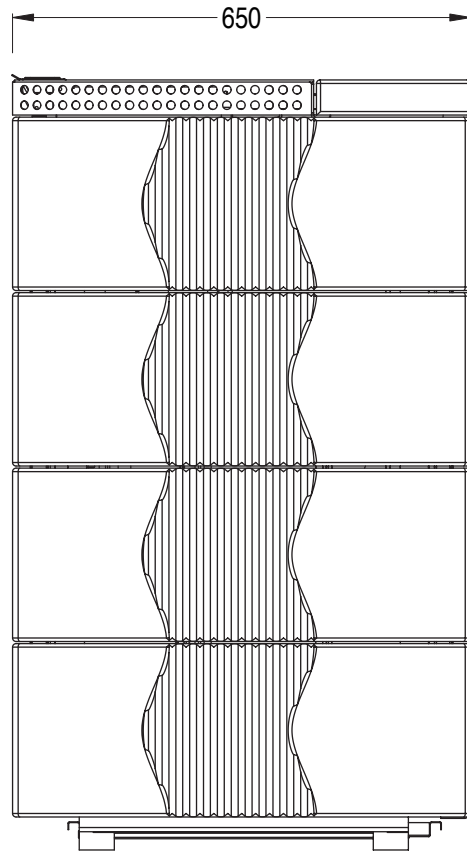

Stufa a pellet modello
Pellet stoves model:
MAIA CLASSIC 24